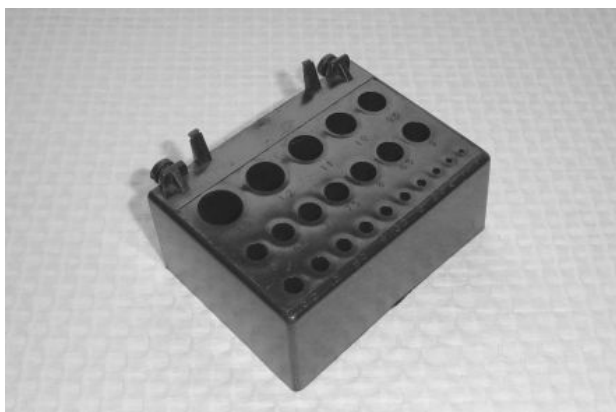

MSH-EQUIPMENT

POWERED BY AAG® EQUIPMENT

Adam Smithweg 1
1689 ZW Zwaag
Tel.: 0228 56 11 00
info@msh-equipment.nl
www.msh-equipment.nl

MO 12 21 50 10 40 - BOOR EN PENDRIVER CASSETTE

Technische gegevens

Merk : Monaldi
Uitvoering : kunststof
Afmeting : 10x64x30 mm
Kleur : zwart

Monaldi boor en pendriver cassette.

Geschikt voor de Monaldi wandborden en ophangwagens, handig om bijv. losse boren overzichtelijk op te bergen.

Bel voor een vrijblijvend advies of prijsinformatie naar ons kantoor. Tel: 0228-561100